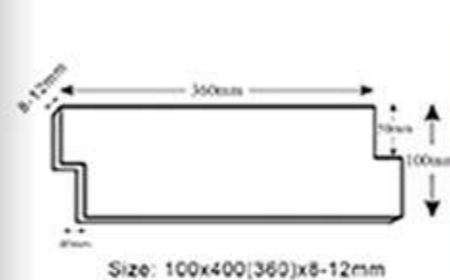

SP-051

SP-052

Size : 350×180mm
The product's size can be custom-made

SP-086

SP-087

SP-088

SP-089

SP-090