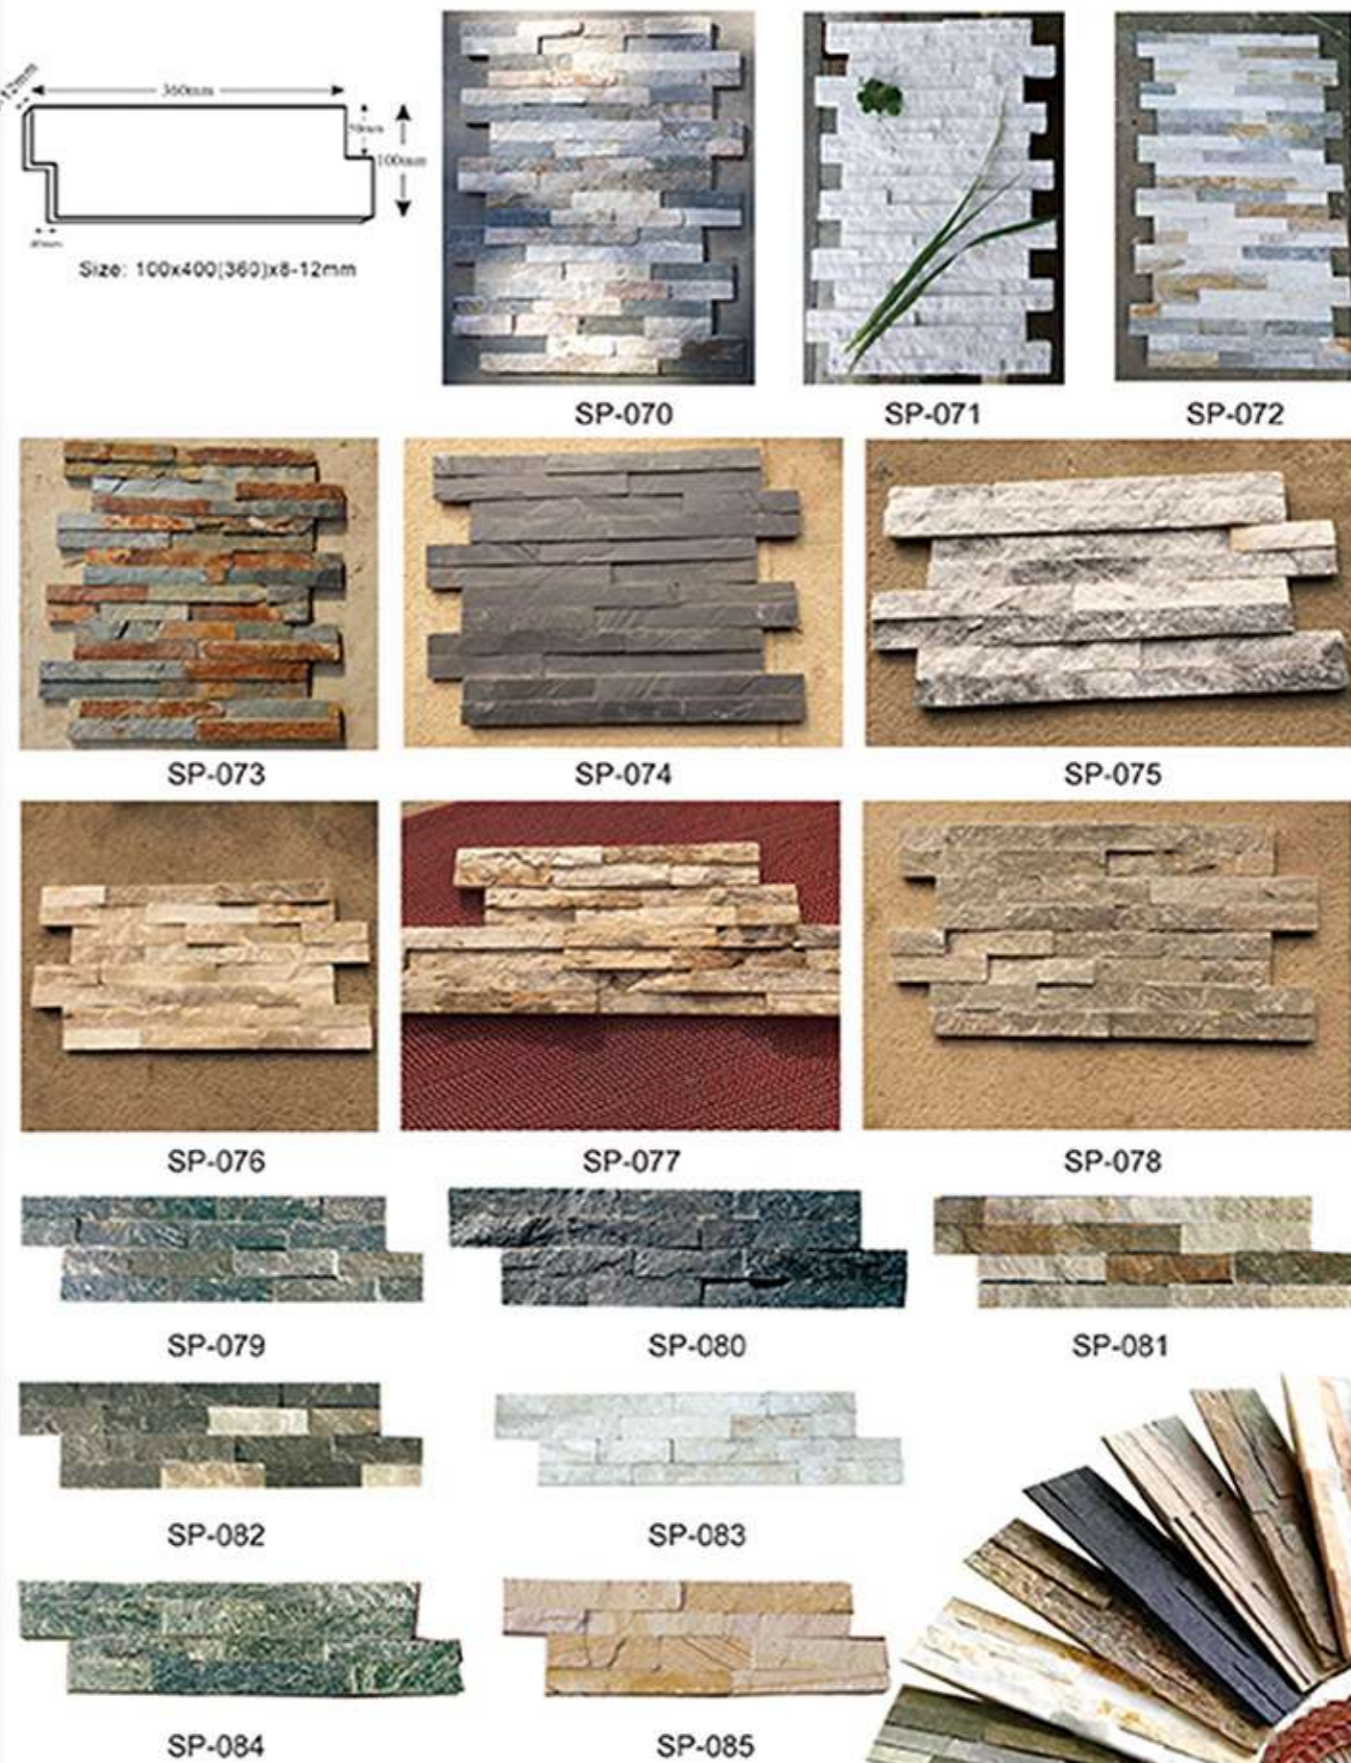

SP-051

SP-052

Size : 350×180mm
The product's size can be custom-made

SP-086

SP-087

SP-088

SP-089

SP-090